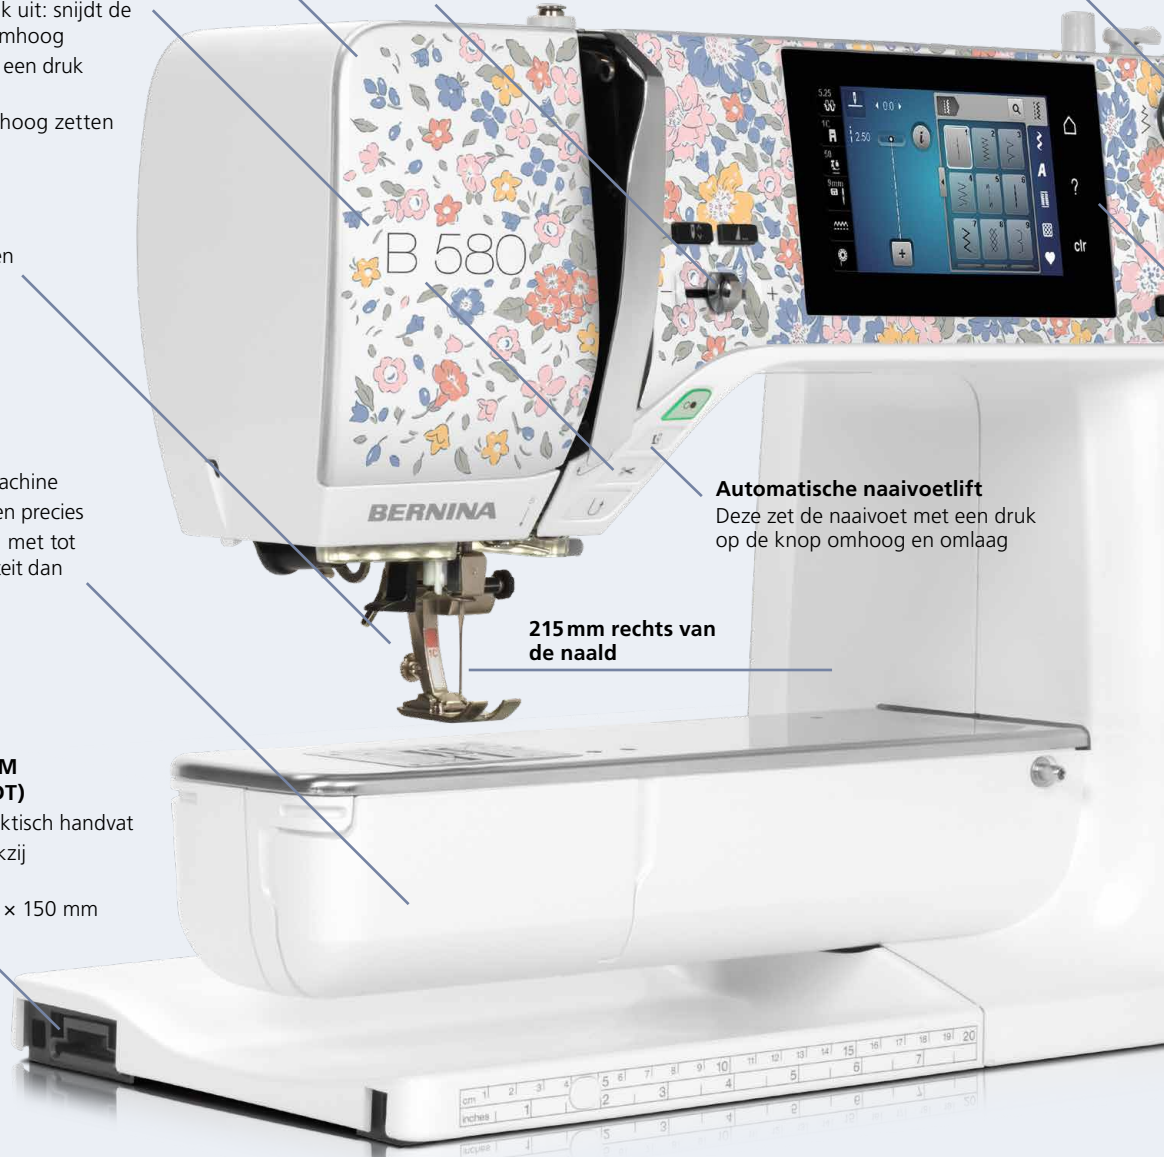

Exclusieve frontplaat met Glen Lyon Blooms-design

Automatische draadafsnijder

- Voert twee stappen tegelijk uit: snijdt de draad af en zet de naald omhoog
- Eenvoudige bediening met een druk op de knop
- Naaivoet automatisch omhoog zetten

BERNINA dubbeltransport

- Gelijktijdig stoftransport van boven en onder
- Ideaal voor glad en dun materiaal
- Met één handeling te activeren of deactiveren

BERNINA grijper

- Het gepatenteerde hart van de machine
- Volledig van metaal, stil, krachtig en precies
- Inclusief jumbo-onderdraadspoel met tot maar liefst 70% meer garencapaciteit dan standaardspoelen

Standaard meegeleverd: hoogwaardige borduurmodule M met Smart Drive Technology (SDT)

- Eenvoudig te bevestigen, met praktisch handvat
- Nauwkeurig en stil borduren dankzij Smart Drive Technology SDT
- Groot borduuroppervlak van 400 x 150 mm

Variabele naai- en borduursnelheid

- Nauwkeurige afstelling met de traploze snelheidsregelaar
- Tot 1000 steken per minuut

Multifunctionele knoppen

- Traploos instelbaar en eenvoudig te bedienen
- Snel alle instellingen vinden

Automatische naaivoetlift

Deze zet de naaivoet met een druk op de knop omhoog en omlaag

215 mm rechts van
de naald