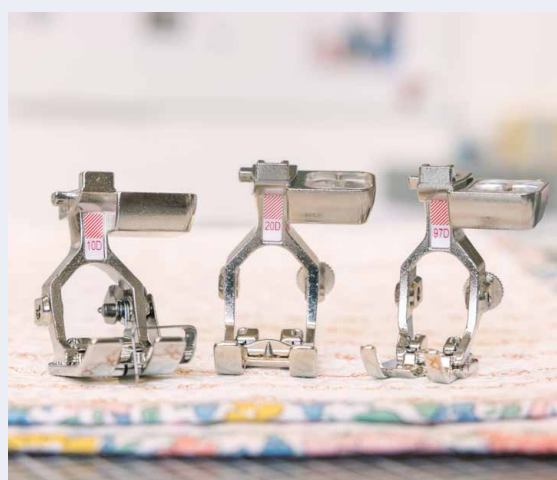

B 580 Liberty Edition

Inspirerende extra's

Voor deze speciale editie is een uitgebreid assortiment aan accessoires beschikbaar. Meegeleverd worden **8 BERNINA naaivoeten**, waaronder de smalle kantvoet #10D, de open borduurvoet #20D en de patchworkvoet #97D.

De machine beschikt over **32 Liberty-siersteken** en **91 Liberty-borduurmotieven** – een exclusieve collectie motieven met romantische flair. Een **bijpassende beschermhoes, trolley en borduurmoduletas** in hetzelfde elegante Liberty-design als de frontplaat, maken het plaatje compleet.

BERNINA
SWISS ENGINEERING
X
LIBERTY.

Modern kleurentouchscreen

- Optimaal overzicht dankzij centrale positie
- Gemakkelijke bediening en eenvoudige navigatie

32 exclusieve Liberty-siersteken

- Totaal 1482 steken met 32 exclusieve Liberty-steken

BERNINA SteekRegulator (BSR) functionaliteit

- Zorgt voor gelijkmatige steken met exact dezelfde lengte bij variabele naaisnelheid
- BSR-voet #42 is optioneel

BERNINA Free-Hand-System (FHS)

- Beide handen vrij voor het naaiproject dankzij de kniehevel
- Gelijktijdig omhoog/omlaag zetten van naaivoet en transporteur