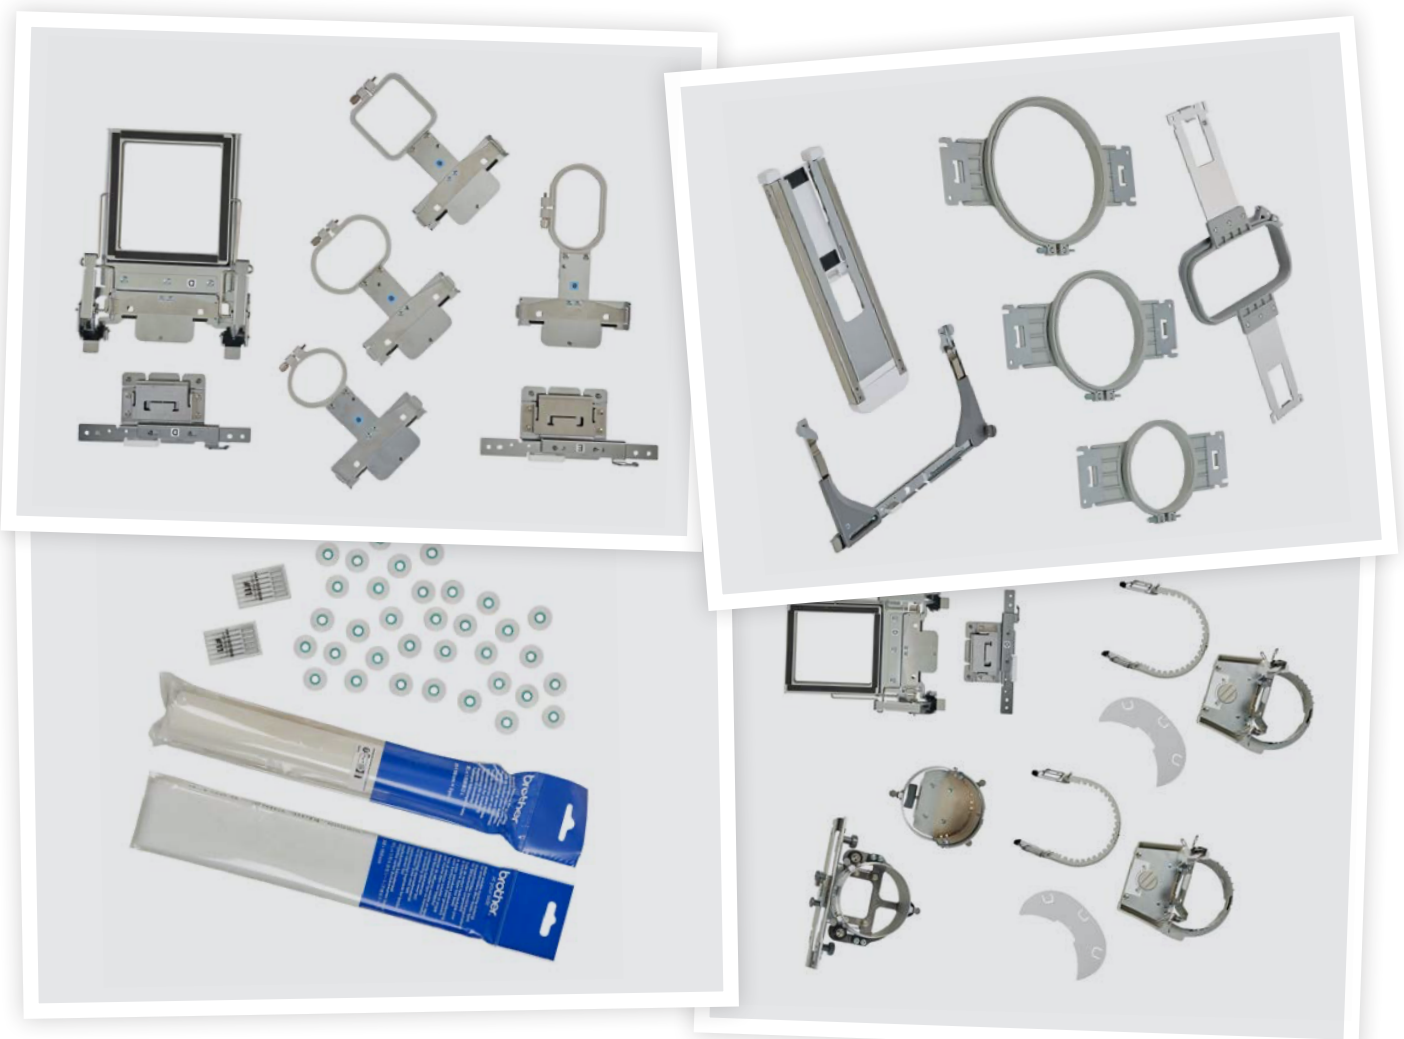

OPTIONELE *extras*

De PR1 is compatibel met een groot aantal optioneel verkrijgbare accessoires, waarmee de wereld van personalisatie voor je zal openen en je creatieve mogelijkheden zullen worden uitgebreid met Brother.

Kit om kleding te personaliseren

Druk een persoonlijke stempel op allerlei kledingstukken met de speciale 'Kleding Kit'. De kit bevat een mouwenframe, ronde borduurramen en een vrije-arm verlenging, zodat mouwen, manchetten, of broekspijpen perfect kunnen worden geborduurd.

Kit om sportartikelen te borduren

Kom in beweging met de 'Sport Kit'. Inclusief een pettenframe en een klemframe kunnen logo's, initialen en namen worden geborduurd op sportkleding, petten, tassen en meer.

Monogram Kit

Voeg een persoonlijke 'touch' toe met de 'Monogram Kit'. Met de set van compacte borduurramen en het klemframe, voor onberispelijke resultaten, zelfs op de kleinste babypakjes.

Borduur-verbruiksartikelen Kit

Alles wat je nodig hebt op één plek! Inclusief opstrijkbaar en in water oplosbare borduurversterking, borduurnaalden en voorgespoelde spoeltes. Een geweldige set om meteen mee aan de slag te gaan, ongeacht je vaardigheidsniveau.

Bezoek onze website brother.eu om het volledige assortiment optionele accessoires voor de PR1 te bekijken, waaronder een verlengtafel, magnetische borduurramen en meer.