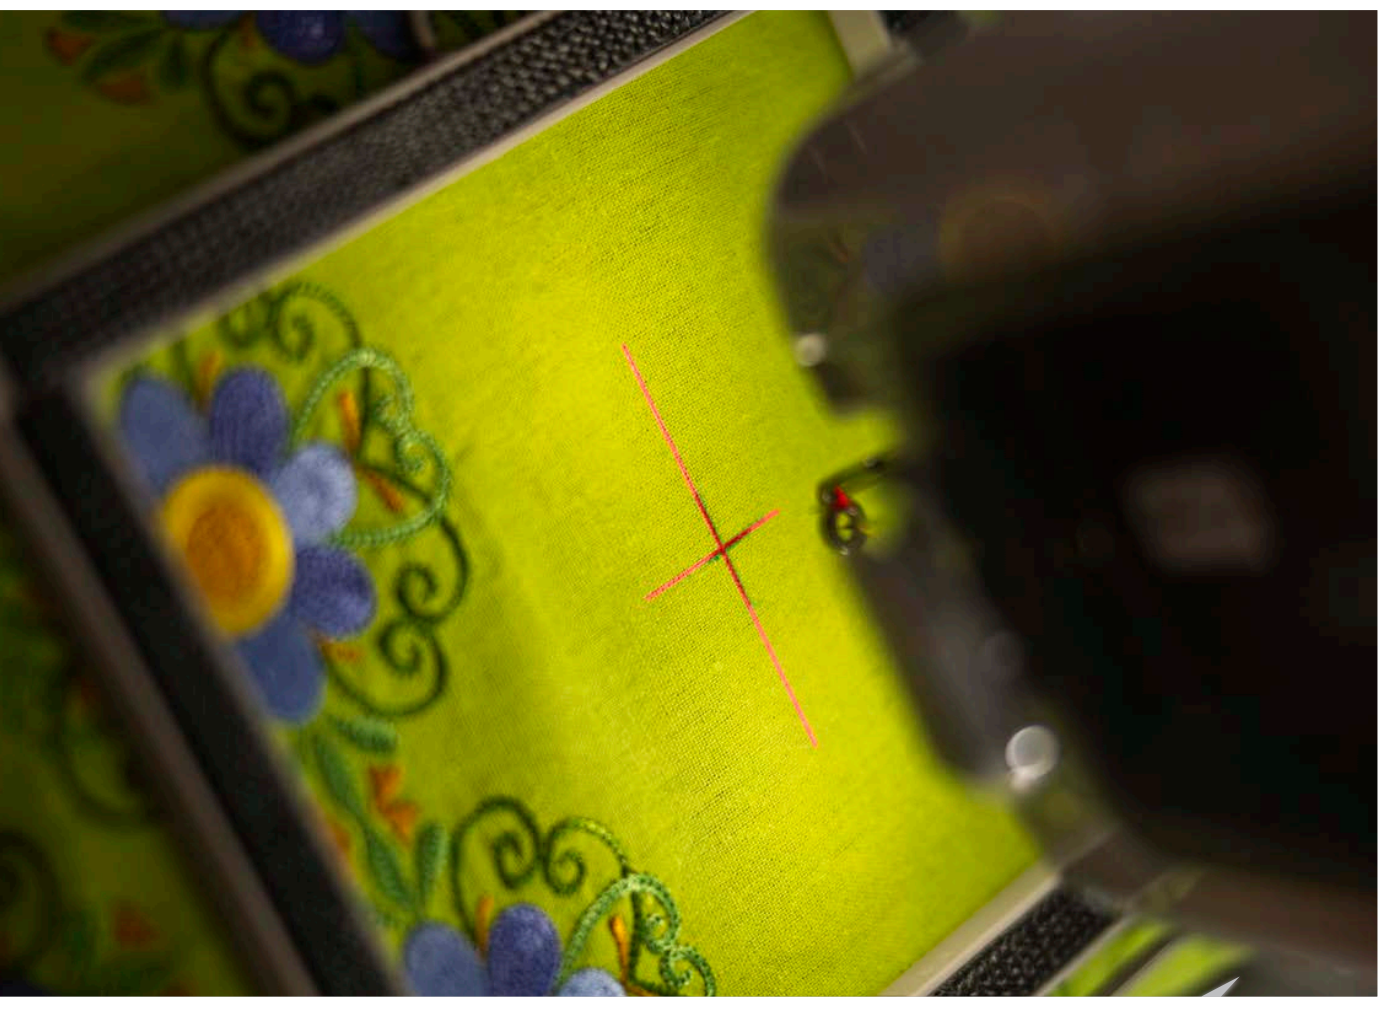

Laserfocus

Bereik ultieme nauwkeurigheid met het PR1 laser positioneringskruis. Ontworpen met een groter horizontaal bereik kunnen borduurpatronen moeiteloos worden uitgelijnd, voor gegarandeerd perfect geplaatste borduurpatronen - op ieder project!

Twee punten voorsprong

Dankzij de 2-punts positioneringsfunctie van Brother kun je iedere borduuropdracht aan. Zowel voor delicate stoffen als op dickere materialen, deze innovatieve functie zorgt voor exact borduurwerk, met professionele eindresultaten, keer op keer!