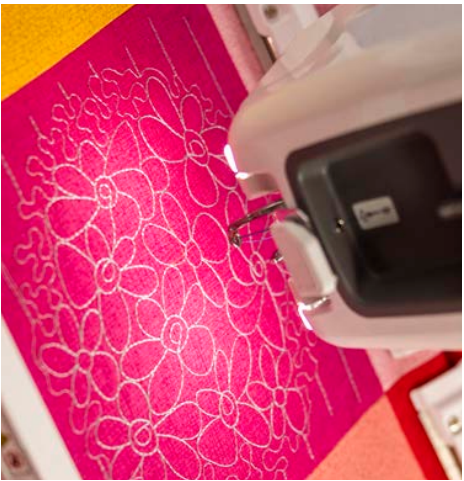

Laserfocus

Bereik ultieme nauwkeurigheid met het PR1 laser positioneringskruis. Ontworpen met een groter horizontaal bereik kunnen borduurpatronen moeiteloos worden uitgelijnd, voor gegarandeerd perfect geplaatste borduurpatronen - op ieder project!

Twee punten voorsprong

Dankzij de 2-punts positioneringsfunctie van Brother kun je iedere borduuropdracht aan. Zowel voor delicate stoffen als op dickere materialen, deze innovatieve functie zorgt voor exact borduurwerk, met professionele eindresultaten, keer op keer!