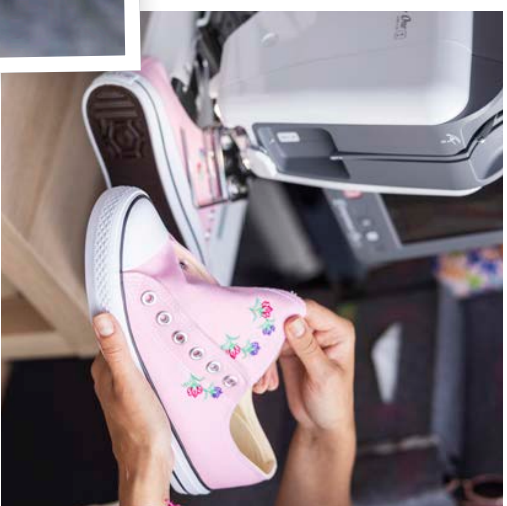

Prachtige borduurresultaten, telkens weer

Ontdek een wereld van creatieve mogelijkheden met 495 ingebouwde borduurpatronen. Van elegante bloemen tot moderne geometrische figuren en een graffiti-alfabet heeft de PR1 het perfecte borduurpatroon voor elk project. Of wil je toch liever iets anders? Met de ingebouwde USB-poort van de PR1 is dat ook mogelijk - bewaar al je eigen borduurpatronen op een USB-stick en start met borduren.

Maatwerk leveren

Eindeeloos personaliseren dankzij de 33 ingebouwde borduurlettertypen van de PR1, inclusief een gloednieuw 3D-lettertype. Voeg namen, monogrammen of persoonlijke boodschappen toe aan projecten om ze een vleugje individualiteit te geven en een blijvende indruk achter te laten. Met de PR1 kunnen ook meerdere regels tekst worden ingevoerd zonder dat je ze handmatig op de juiste positie hoeft te zetten; dat zorgt voor nóg snellere en nóg strakkere borduurresultaten.

Kleurecht

Maak nieuwe kleurencombinaties op het scherm en blader door de ingebouwde kleurenpaletten van veel bekende garenerken. Kies gewoon het merk dat je gebruikt, en de relevante kleuren worden direct weergegeven.