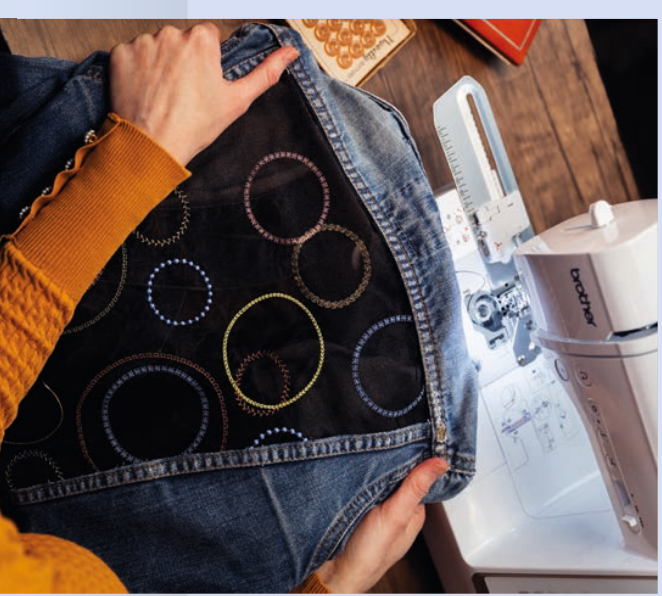

### A150 - Belangrijkste kenmerken:

- 150 naai- en decoratieve steken, incl. 10 knoopsgaten (1-stap)
- 4 lettertypen
- Elektronische toetsen voor snelle steekkeuze
- Geavanceerde naaldinrijger – in één handeling
- Verstevigingssteek toets
- Snel verwisselbare spoel
- Naaldstoppositie (omhoog/omlaag)
- Instelling naaldpositie (midden/links)
- Naaivoet/naaldwisseltoets
- Instelbare steeklengte en -breedte
- Start/Stop-knop
- Schuifknop voor snelheidsregeling
- Toets automatisch draad afknippen
- Steken combineren
- Harde beschermkap