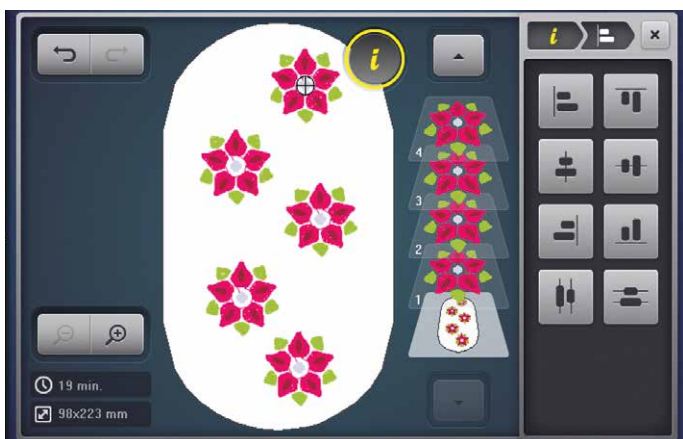

NIEUW: BERNINA precisielaser

NIEUW: Automatische naaldinrijger

NIEUW: Wifi en BERNINA Stitchout-app

NIEUW: 4-punts plaatsing met morphing

NIEUW: Aanpasbare quiltmotieven

NIEUW: Borduurmotieven uitlijnen en rangschikken