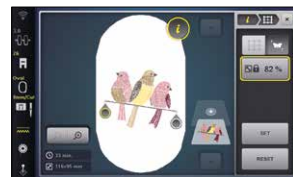

2-punts plaatsing: Punten vrij plaatsen

Positioneer de motieven aan de hand van twee willekeurige steken in het motief die als referentie dienen. De originele grootte van de motieven kan worden behouden of de grootte kan aan de nieuwe positionering worden aangepast.