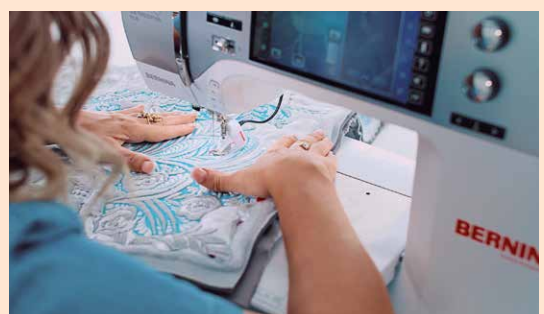

“Met mijn BERNINA kan ik alle naai-, borduur- en quiltprojecten aan!”

VALENTINA BUKEEVA, ONTWERPSTER