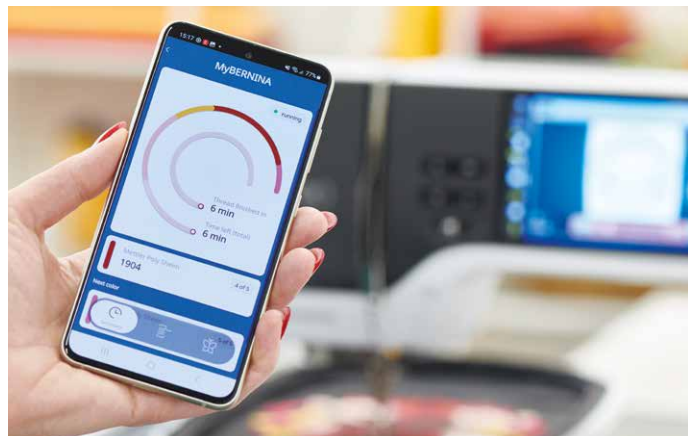

NIEUW: BERNINA precisielaser