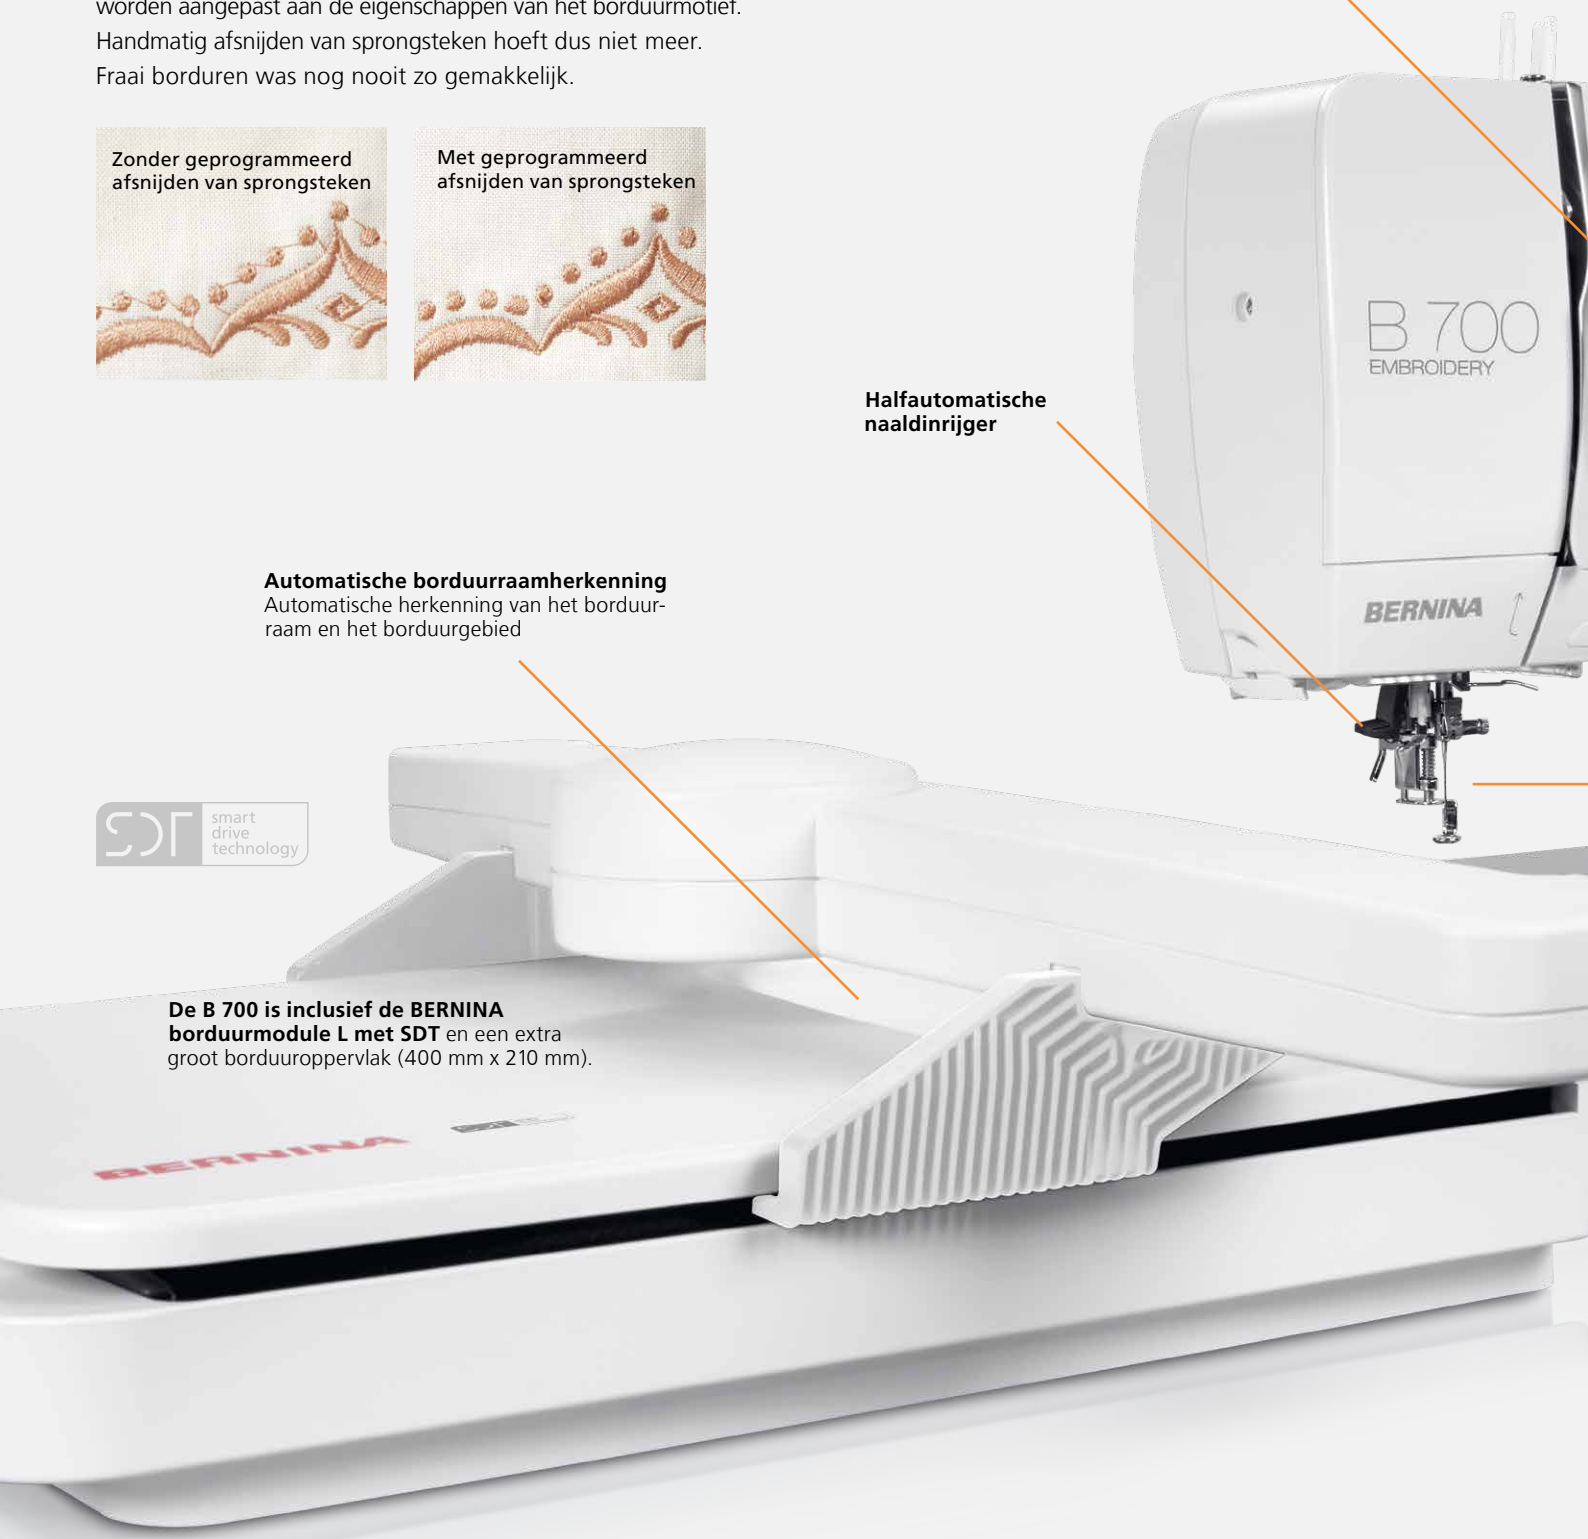

7-inch touchscreen met hoge resolutie
voor heldere kleuren en een moderne
gebruikersinterface

Snelheidsregelaar
Borduursnelheid tot
1000 steken per minuut

**Halfautomatische
naaldinrijger**

Automatische borduurraamherkenning
Automatische herkenning van het borduur-
raam en het borduurgebied

**De B 700 is inclusief de BERNINA
borduurmodule L met SDT** en een extra
groot borduuroppervlak (400 mm x 210 mm).