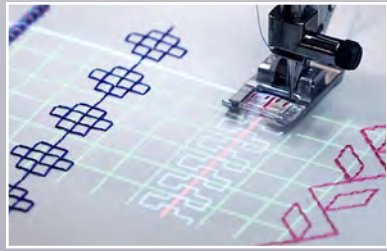

MIJN CREATIEVE HOBBY: MOEITELOOS

PROJECTOR: STEKENVOORBEELD

Hiermee kunt u eenvoudig een voorbeeld bekijken van wat u van plan bent op de stof te naaien. Zo krijgt u altijd perfect geplaatste steken en bespaart u kostbare tijd.