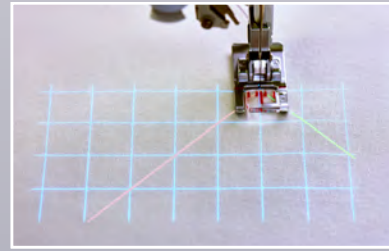

** Optioneel accessoire

^ Betaald abonnement vereist.

MIJN CREATIEVE HOBBY: MOEITELOOS

PROJECTOR: STEKENVOORBEELD

Hiermee kunt u eenvoudig een voorbeeld bekijken van wat u van plan bent op de stof te naaien. Zo krijgt u altijd perfect geplaatste steken en bespaart u kostbare tijd.

PROJECTOR: RASTER EN GELEIDELIJNEN

Projecteer handige lijnen met verstelbare hoeken en rasters met instelbare afmetingen in de naaimodus.

BORDUURMOTIEF PLAATSEN

Projecteer de afbeelding van een borduurmotief op de stof in uw borduurring om het eenvoudig te kunnen plaatsen. Gebruik de functie precieze positioning om het borduurmotief zeer nauwkeurig op de perfecte plaats te zetten. Stem eenvoudig meerdere borduurmotieven op elkaar af om borduurmotieven in de perfecte afmeting te maken.