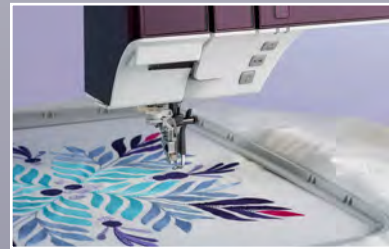

DE GROOTSTE BORDUURING UIT DE BRANCHE

Inbegrepen bij de machine, is de *creative™* GRAND DREAM HOOP, de grootste borduurring uit de branche, voor grotere borduurmotieven en één keer inspannen (360 x 350 mm).