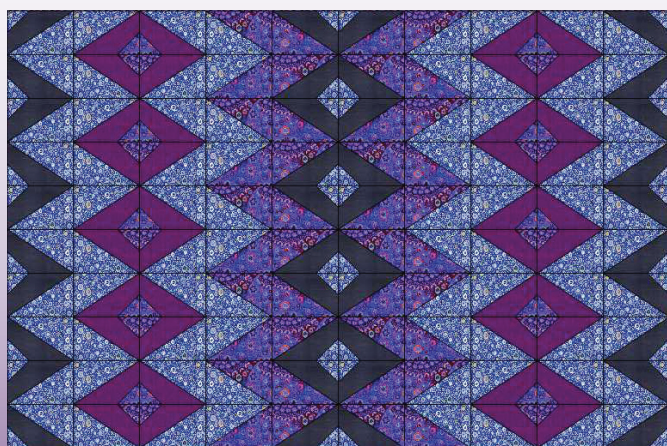

powerquilter™ 16.0

Leverbaar als optioneel
accessoire:

- Horizontale garenpen
- Tafelblad

TruStitch™
For PFAFF®

De TruStitch™ stekenregelaar zorgt voor gelijkmatige steken op het quiltoppervlak en werd speciaal voor de PFAFF® powerquilter™ 16.0 ontwikkeld. Deze techniek, waarvoor patent is aangevraagd, volgt uw naaibewegingen nauwkeurig en reguleert automatisch de steeklengte terwijl u de stof over de tafel beweegt.

VOOR FANS VAN EXTRA GROTE QUILTS

De extra grote aanschuifafel heeft een afmeting van maar liefst 91 x 76 cm.

PROFESSIEEEL, STEEK VOOR STEEK

Stel de door u gewenste naaisnelheid in op het kleuren touch screen. Het scherm geeft ook snelle toegang tot de stekenteller, calculator en diagnostisch programma.