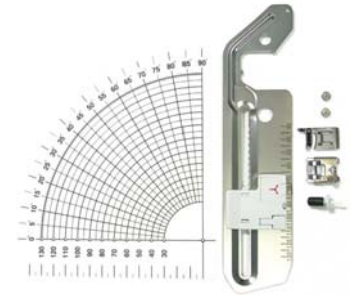

Optionele Accessoires

Creative Quilting Kit

Groot werkblad, grip om uit de vrije hand te quilten, Steken geleider, Quiltvoet bevestigingshouder, Stekengeleider vrije open boventransportvoet, ¼" quiltvoet met geleider.

Cirkel hulpstuk

Creëert cirkels met een straal van 30 mm tot 130 mm. Een geweldig hulpstuk voor het naaien van cirkels in naai-en decoratieve steken.

Decoratieve spoelhuls

Maak prachtige steken met decoratieve onderdraad.