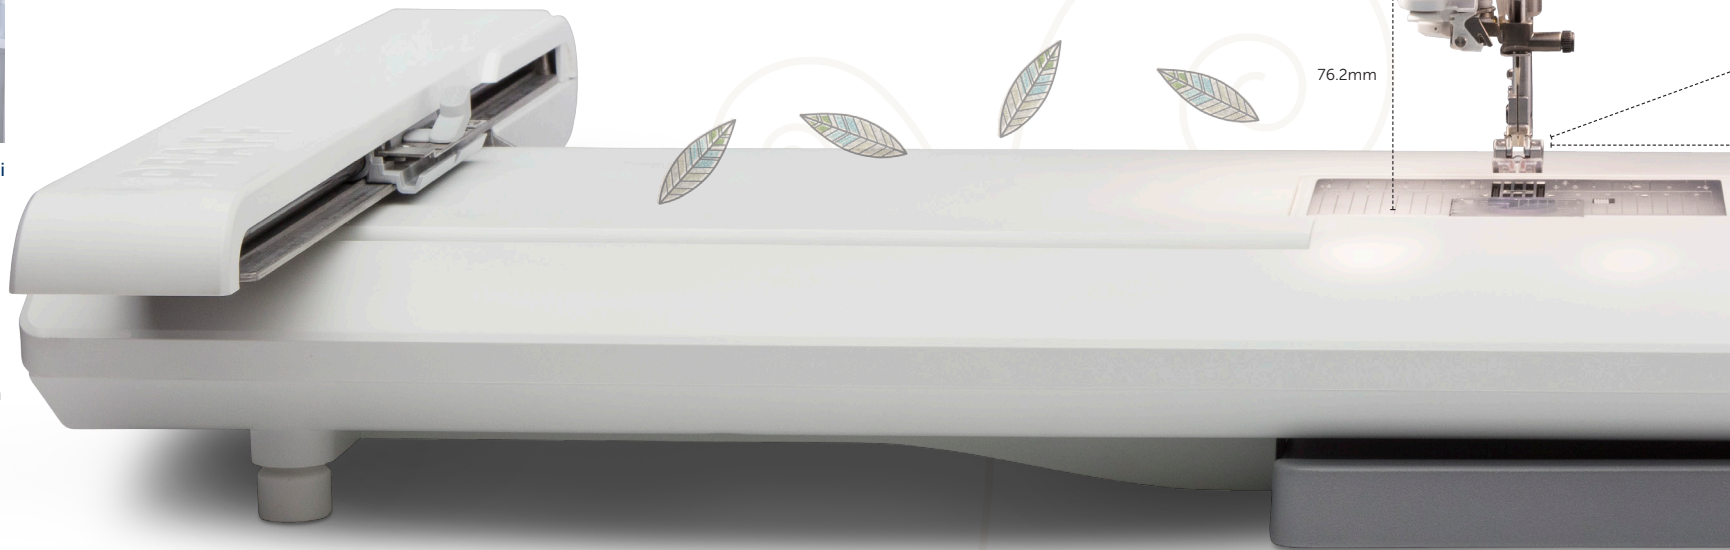

Uitgebreide Connectiviteit met WiFi en mySewnet™

Maak verbinding met WiFi. Automatische updates via WiFi-verbinding, mySewnet™ cloud-opslag, PFAFF® SewNotice™ app met borduurmeldingen en PFAFF® ImageStitch™ app. Ontvang meldingen op uw smartphone en blijf verbonden met machine-updates, real-time waarschuwingen en projectstatus-updates als u onderweg bent.