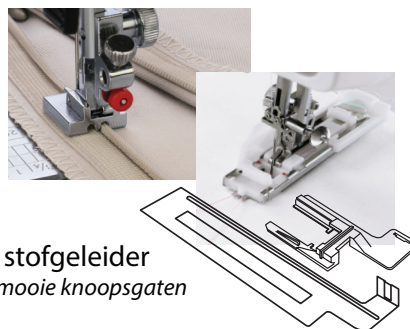

Janome Europe B.V., Nieuw Vennepe
www.janome.nl(be) / info@janome.nl

JANOME