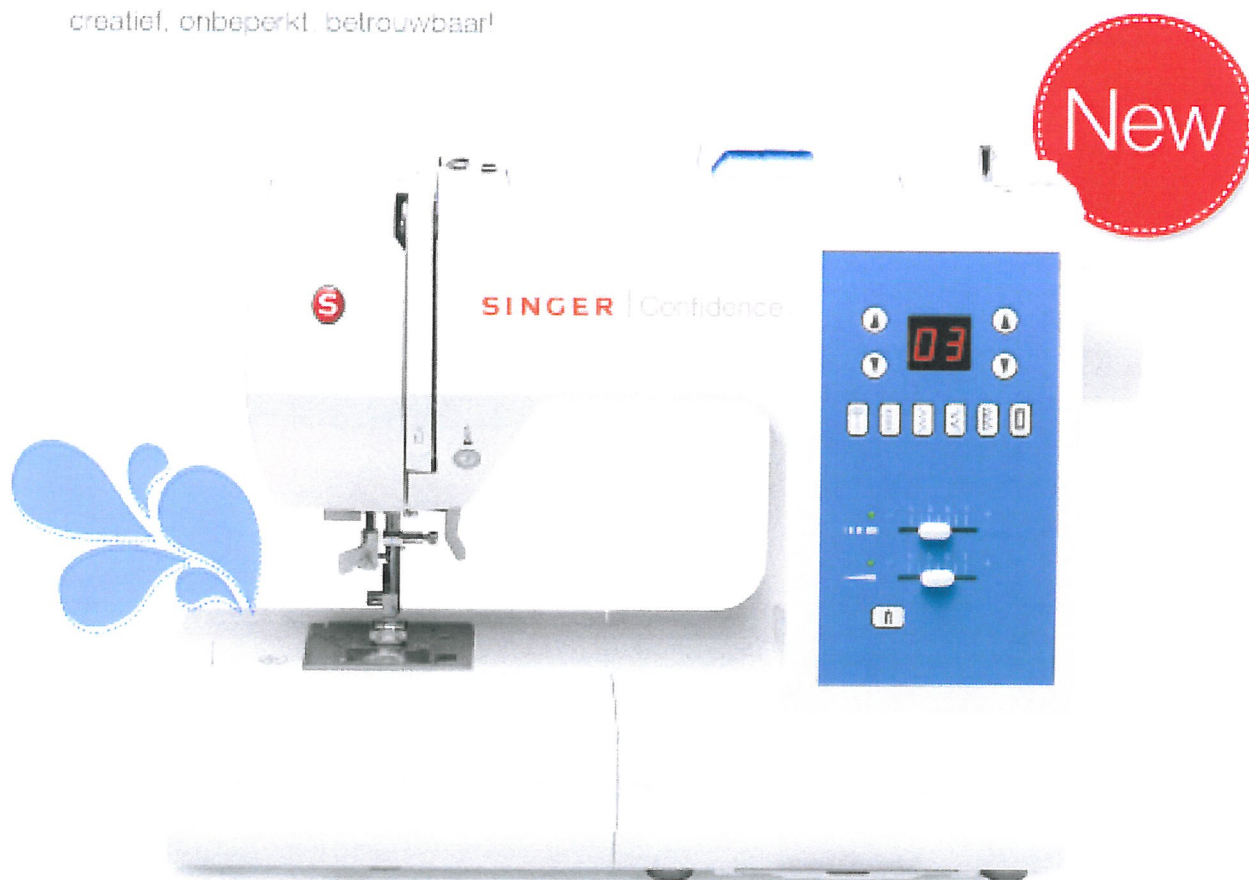

Simple is always in Style.

Maak kennis met de nieuwe SINGER Confidence
Eén-lase knoopsgaten, handige druktoetsen voor
een snelle steekselectie en volautomatisch.
Toon je persoonlijkheid -
creatief, onbeperkt, betrouwbaar!

7465

SINGER | Confidence.

Sew much more.

7465 Eigenschappen

50 Ingebouwde steken
 6 Sneltoetsen voor directe steekkeuze
 2 Eén-fase knoopsgaten
 LED scherm
 Automatische draadinrijger
 Drop & Sew Spoelsysteem

2 heldere LED lichtjes
 Automatische bovenspanning
 Verzinkbaar transport
 Tweelingnaald functie
 Accessoireset inbegrepen

50 steken
 2 Eén-fase
 knoopsgaten

Automatische bovenspanning

6 sneltoetsen
 voor directe
 steekselectie

Automatische
 draadinrijger

Eenvoudig inrijgen van
 de onderdraad:
 Drop&Sew systeem

Accessoireset inbegrepen

2 heldere LED lichtjes

SINGER | Confidence

Sew much more.