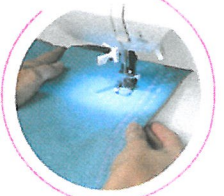

30
steken
Twee 1-fase
knoopsgaten

Automatische
draadspanning

Grote selectietoetsen

Automatische naaldinrijger

Gemakkelijk inrijgen
van de onderdraad
Drop & Sew™ System

Extra accessoires inbegrepen

2 heldere LED lampjes